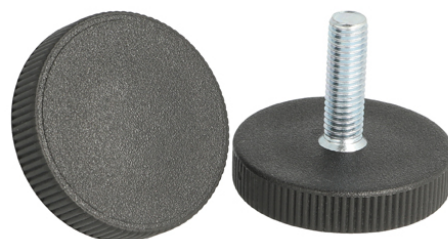

PRODUCT SHEET

Description:

Adjust. Glide Alpha, \varnothing 44mm, Black PA, Stud M8 x 26mm

Item number:

10.16.046-0

Units	Box	Carton	HS Code	Barcode
Pcs.	1	1000	8302420090	 5704866008617

Item - number	Finish	D diameter	H height	M size	S stud
10.16.006	Black	\varnothing 15	6 mm	M6	22 mm
10.16.011	Black	\varnothing 20	6 mm	M6	22 mm
10.16.016	Black	\varnothing 20	6 mm	M6	37 mm
10.16.025	Black	\varnothing 25	6 mm	M6	22 mm
10.16.027	Black	\varnothing 25	6 mm	M8	22 mm
10.16.035	Black	\varnothing 32	8 mm	M8	22 mm
10.16.040	Black	\varnothing 38	9 mm	M8	26 mm
10.16.046	Black	\varnothing 44	10 mm	M8	26 mm
10.16.120	Black	\varnothing 60	10 mm	M10	34 mm