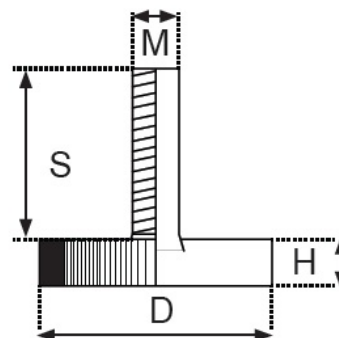

PRODUCT SHEET

Description:

Adjust. Glide Alpha, \varnothing 44mm, Black PA, Stud M8 x 26mm

Item number:

10.16.046-0

Units	Box	Carton	HS Code	Barcode
Pcs.	1	1000	8302420090	 5704866008617

Item - number	Finish	D diameter	H height	M size	S stud
10.16.006	Black	\varnothing 15	6 mm	M6	22 mm
10.16.011	Black	\varnothing 20	6 mm	M6	22 mm
10.16.016	Black	\varnothing 20	6 mm	M6	37 mm
10.16.025	Black	\varnothing 25	6 mm	M6	22 mm
10.16.027	Black	\varnothing 25	6 mm	M8	22 mm
10.16.035	Black	\varnothing 32	8 mm	M8	22 mm
10.16.040	Black	\varnothing 38	9 mm	M8	26 mm
10.16.046	Black	\varnothing 44	10 mm	M8	26 mm
10.16.120	Black	\varnothing 60	10 mm	M10	34 mm